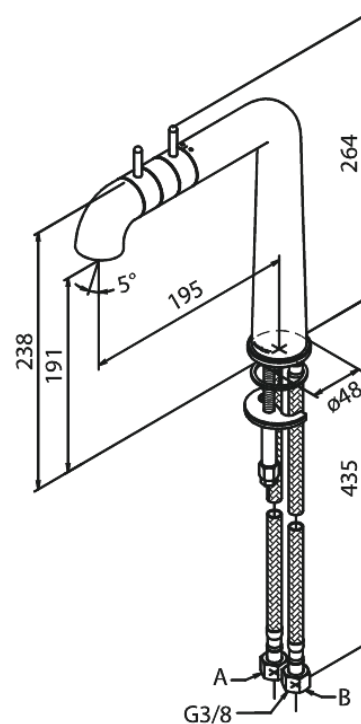

Omadused

Hals Interiors
Kivikülv 8, EE-12919 Tallinn

Tel.: 71 51 400 hals@hals.ee

Rohkem informatsiooni <https://damixa.ee>

damixa