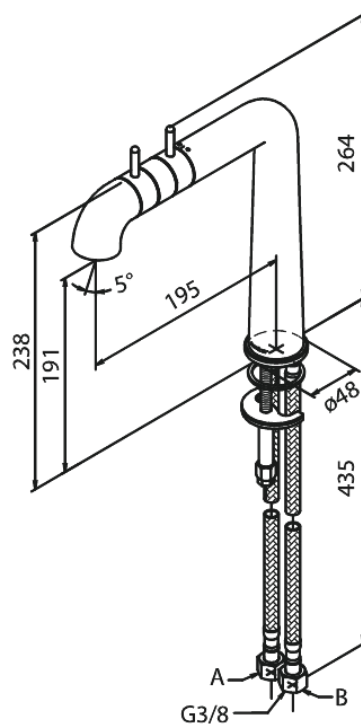

Omadused

Hals Interiors
Kivikülv 8, EE-12919 Tallinn

Tel.: 71 51 400 hals@hals.ee

Rohkem informatsiooni <https://damixa.ee>

damixa