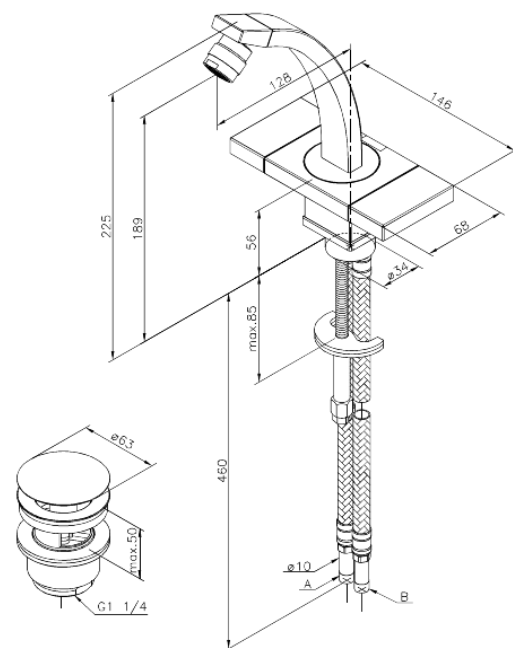

G-Type

Bideesegisti

Art. nr 728300000
Viimistlus Kroom
Seeria G-Type

EAN 5708516571452

Standardomadused:

2 käepidet
120° pöördepiiraja
Veevool max.10 l/min
Kliik põhjaklapp
Keraamiline tööorgan

Hals Interiors
Kivikülv 8, EE-12919 Tallinn