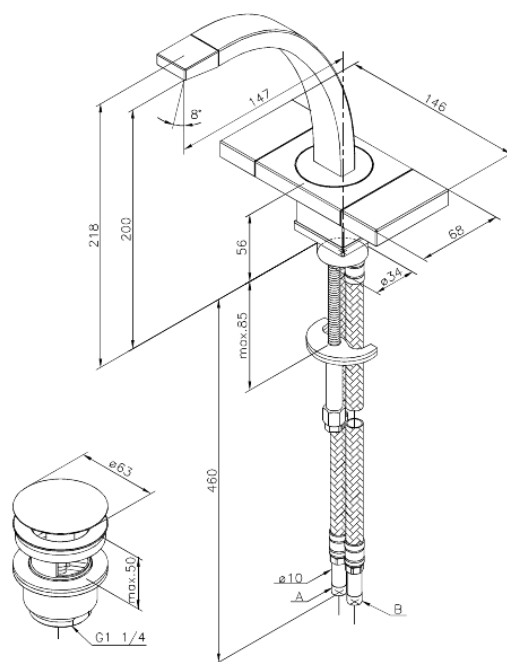

## Standardomadused:

2 käepidet  
120° pöördepiiraja  
Veevool max. 12 l/min  
Kliik põhjaklapp  
Keraamiline tööorgan

Hals Interiors  
Kivikülv 8, EE-12919 Tallinn

Tel.: 71 51 400 hals@hals.ee

Rohkem informatsiooni <https://damixa.ee>