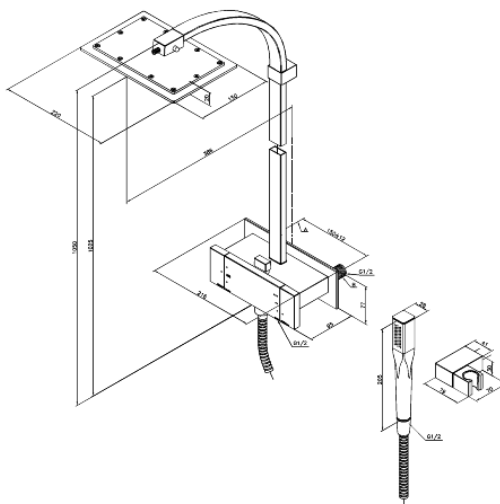

Omadused

Hals Interiors
Kivikülv 8, EE-12919 Tallinn

Tel.: 71 51 400 hals@hals.ee

Rohkem informatsiooni <https://damixa.ee>

damixa