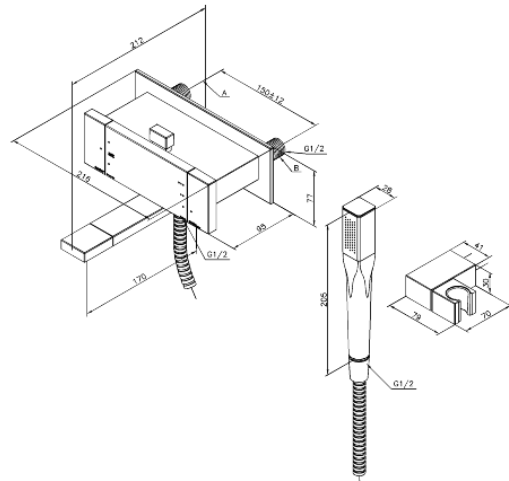

Hals Interiors
Kivikülv 8, EE-12919 Tallinn

Tel.: 71 51 400 hals@hals.ee

Rohkem informatsiooni <https://damixa.ee>

damixa