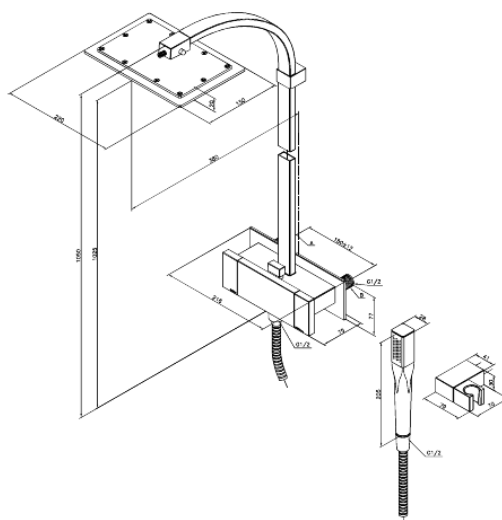

Omadused

Hals Interiors
Kivikülv 8, EE-12919 Tallinn

Tel.: 71 51 400 hals@hals.ee

Rohkem informatsiooni <https://damixa.ee>

damixa