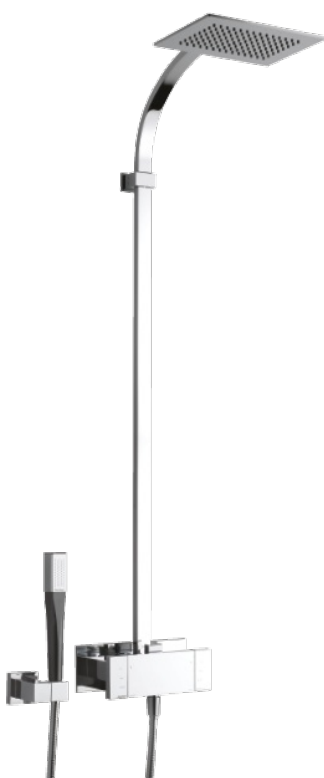

G-Type

Dušisegisti

Art. nr 723000000
Viimistlus Kroom
Seeria G-Type

EAN 5708516571353

Standardomadused:

Vihmadušš max. 15 l/m / Käsidušš max. 12 l/m
Ümberlüüti
Standardne tsentrite vahe 150 mm
1500 mm dušivoolik metallkattega.
1/2" ühendus käsiduši voolikule
Keraamiline tööorgan