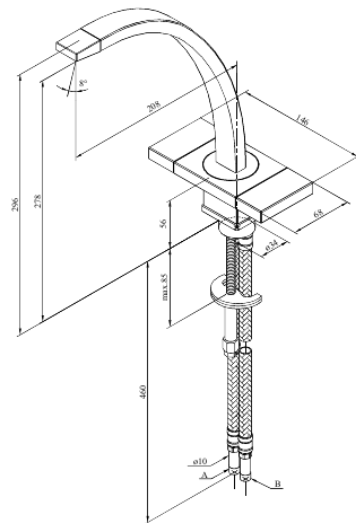

## Standardomadused:

2 käepidet  
120° pöördepiiraja  
Veekulu max.14 l/min  
Keraamiline tööorgan

**Hals Interiors**  
Kivikülv 8, EE-12919 Tallinn

Tel.: 71 51 400 hals@hals.ee

Rohkem informatsiooni <https://damixa.ee>