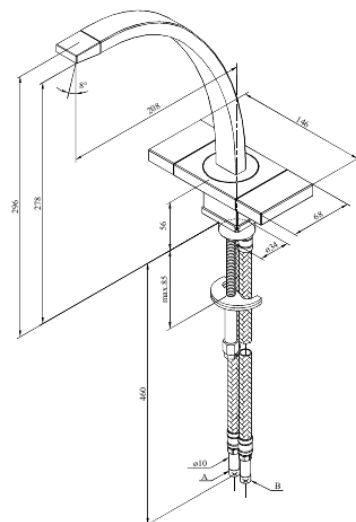

G-Type

Köögisegisti

Art. nr 720000000
Viimistlus Kroom
Seeria G-Type

EAN 5708516571179

Standardomadused:

2 käepidet
120° pöördepiiraja
Veekulu max.14 l/min
Keraamiline tööorgan

Hals Interiors
Kivikülv 8, EE-12919 Tallinn