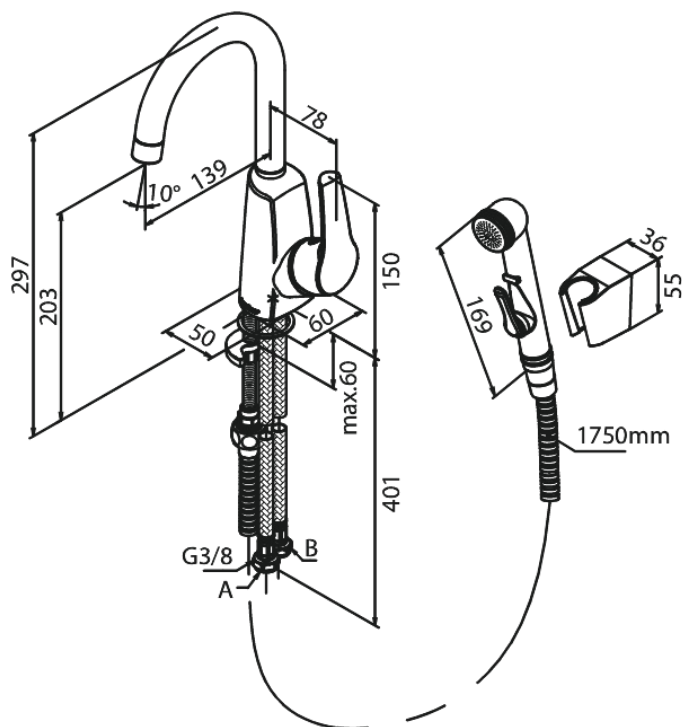

Omadused

Hals Interiors
Kivikülv 8, EE-12919 Tallinn

Tel.: 71 51 400 hals@hals.ee

Rohkem informatsiooni <https://damixa.ee>

damixa