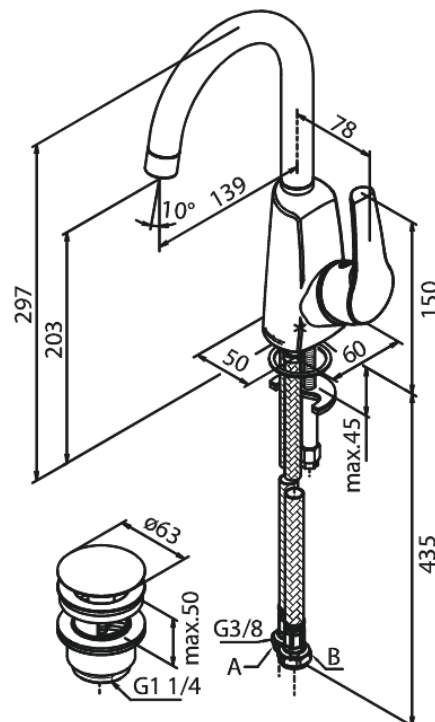

Omadused

Hals Interiors
Kivikülv 8, EE-12919 Tallinn

Tel.: 71 51 400 hals@hals.ee

Rohkem informatsiooni <https://damixa.ee>

damixa