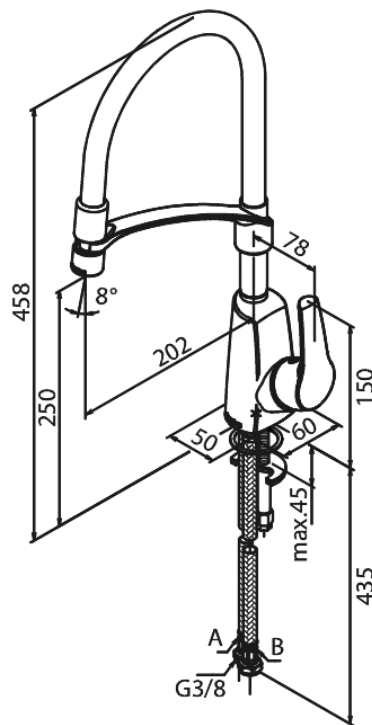

Omadused

Hals Interiors
Kivikülv 8, EE-12919 Tallinn

Tel.: 71 51 400 hals@hals.ee

Rohkem informatsiooni <https://damixa.ee>

damixa