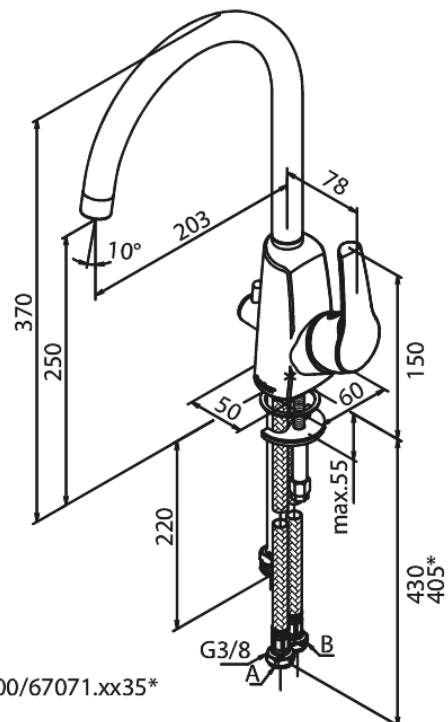

Omadused

67071.xx00/67071.xx35*

Hals Interiors
Kivikülv 8, EE-12919 Tallinn

Tel.: 71 51 400 hals@hals.ee

Rohkem informatsiooni <https://damixa.ee>

damixa