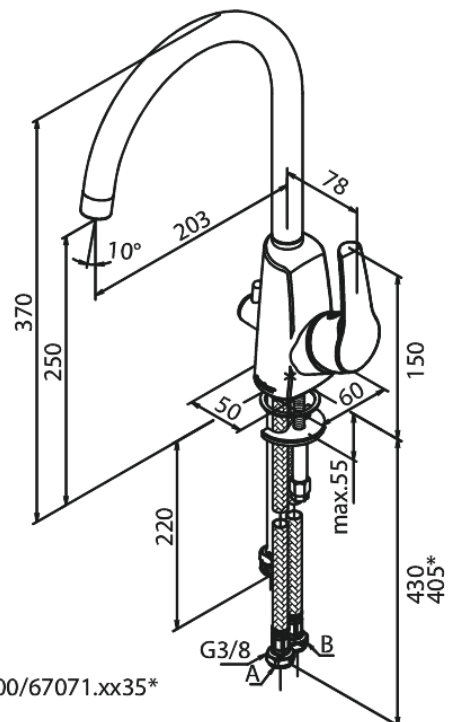

Omadused

Hals Interiors
Kivikülv 8, EE-12919 Tallinn

Tel.: 71 51 400 hals@hals.ee

Rohkem informatsiooni <https://damixa.ee>

damixa