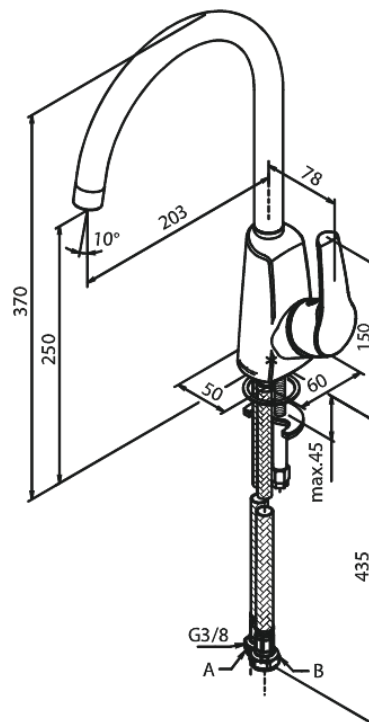

Omadused

Hals Interiors
Kivikülv 8, EE-12919 Tallinn

Tel.: 71 51 400 hals@hals.ee

Rohkem informatsiooni <https://damixa.ee>

damixa