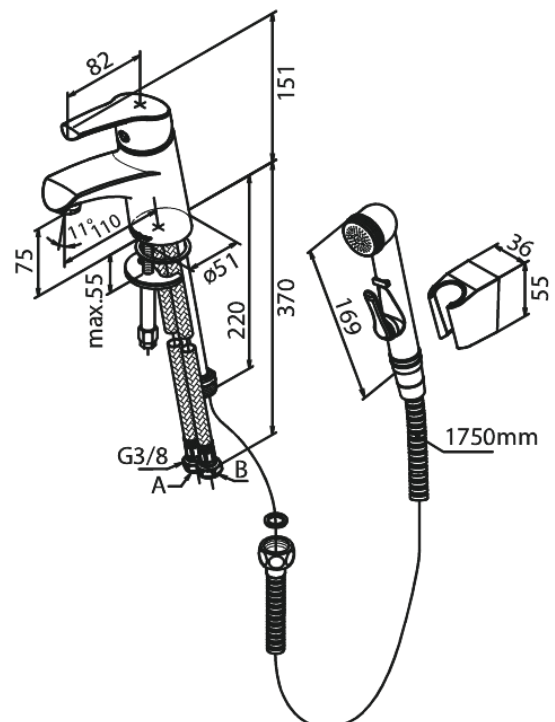

Omadused

Hals Interiors
Kivikülv 8, EE-12919 Tallinn

Tel.: 71 51 400 hals@hals.ee

Rohkem informatsiooni <https://damixa.ee>

damixa