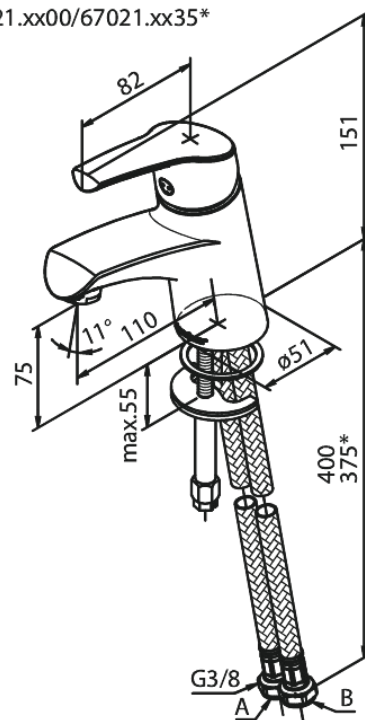

Omadused

67021.xx00/67021.xx35*