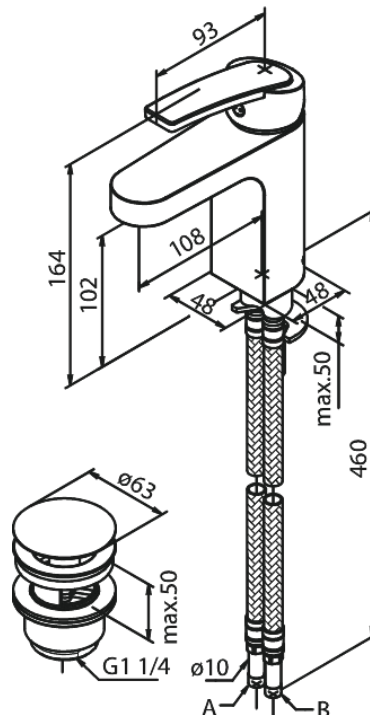

Hals Interiors
Kivikülv 8, EE-12919 Tallinn

Tel.: 71 51 400 hals@hals.ee

Rohkem informatsiooni <https://damixa.ee>

damixa