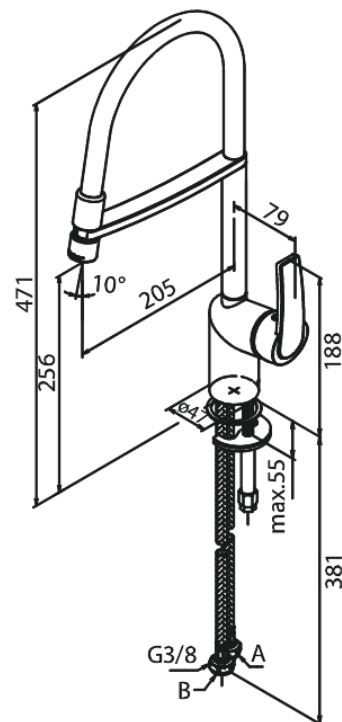

Omadused

Hals Interiors
Kivikülv 8, EE-12919 Tallinn

Tel.: 71 51 400 hals@hals.ee

Rohkem informatsiooni <https://damixa.ee>

damixa