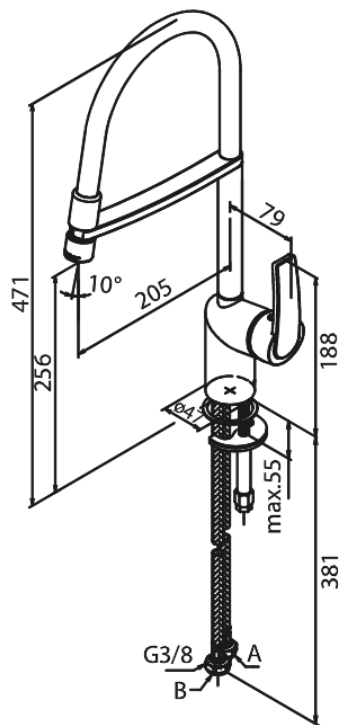

Omadused

Hals Interiors
Kivikülv 8, EE-12919 Tallinn

Tel.: 71 51 400 hals@hals.ee

Rohkem informatsiooni <https://damixa.ee>

damixa