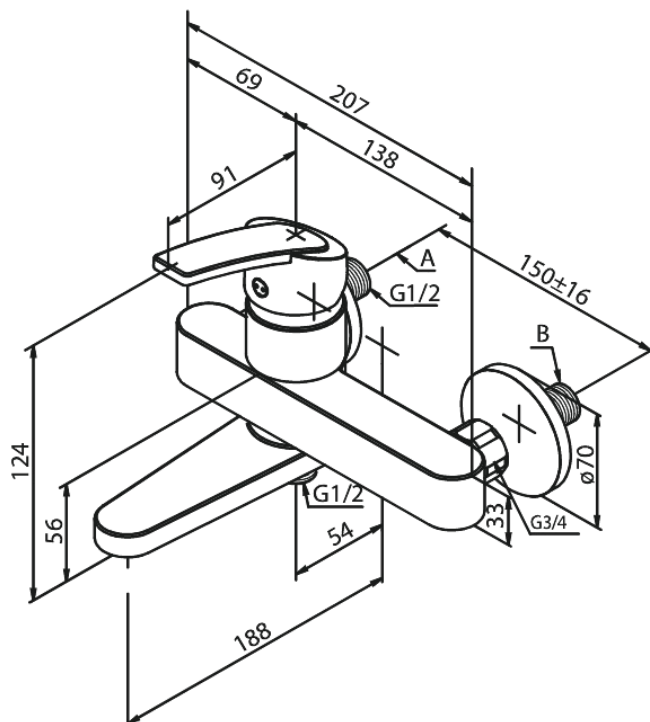

Hals Interiors
Kivikülv 8, EE-12919 Tallinn

Tel.: 71 51 400 hals@hals.ee

Rohkem informatsiooni <https://damixa.ee>

damixa