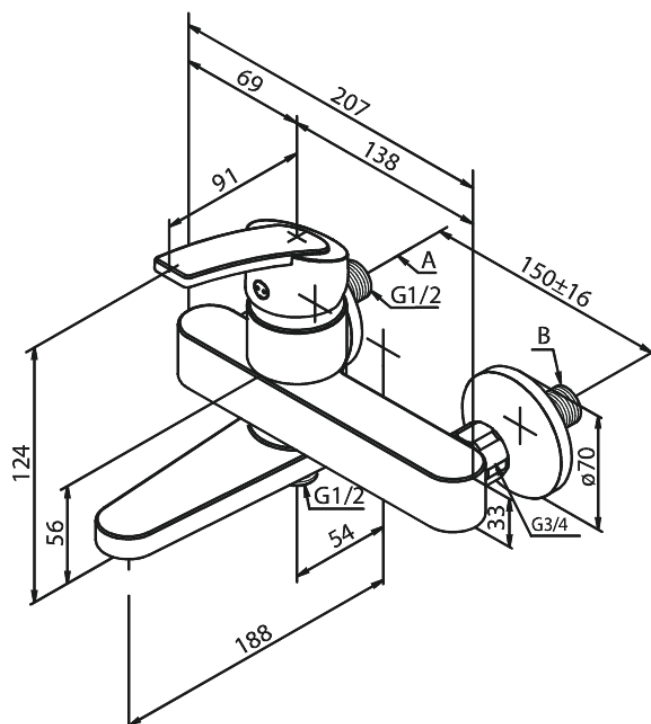

Hals Interiors
Kivikülv 8, EE-12919 Tallinn

Tel.: 71 51 400 hals@hals.ee

Rohkem informatsiooni <https://damixa.ee>

damixa