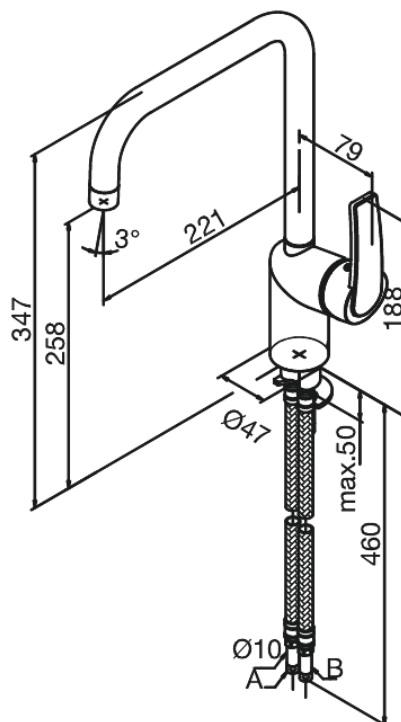

Hals Interiors
Kivikülv 8, EE-12919 Tallinn

Tel.: 71 51 400 hals@hals.ee

Rohkem informatsiooni <https://damixa.ee>

damixa