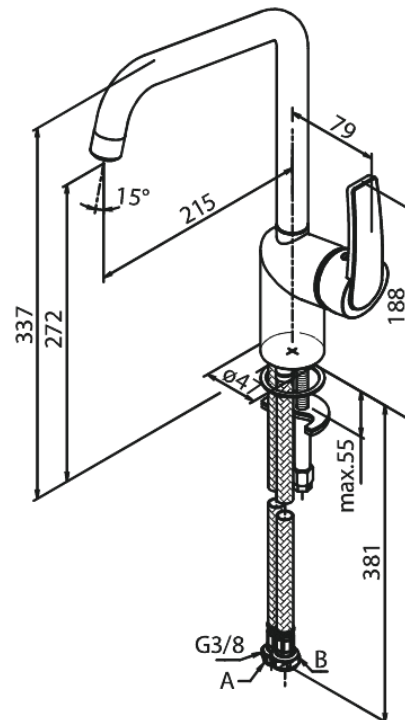

Omadused

Hals Interiors
Kivikülv 8, EE-12919 Tallinn

Tel.: 71 51 400 hals@hals.ee

Rohkem informatsiooni <https://damixa.ee>

damixa