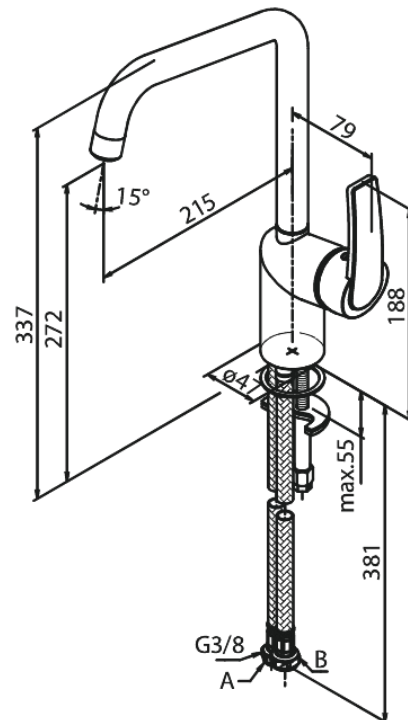

Hals Interiors
Kivikülv 8, EE-12919 Tallinn

Tel.: 71 51 400 hals@hals.ee

Rohkem informatsiooni <https://damixa.ee>

damixa