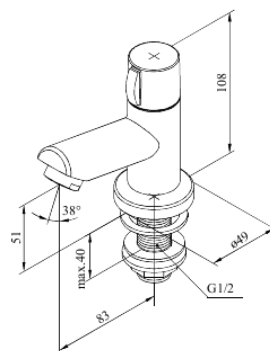

Titan

Kraan

Art. nr 628300000
Viimistlus Kroom
Seeria Titan

EAN 5708516560920

Standardomadused:

1 käepide
Keraamiline tööorgan

Hals Interiors
Kivikülv 8, EE-12919 Tallinn

Tel.: 71 51 400 hals@hals.ee

Rohkem informatsiooni <https://damixa.ee>

damixa