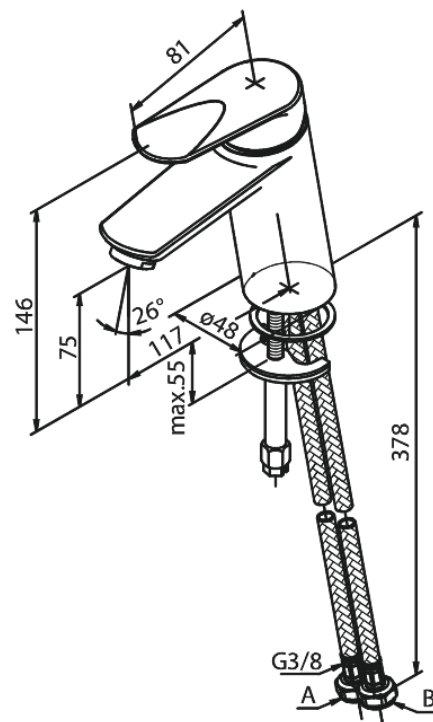

Omadused

Hals Interiors
Kivikülv 8, EE-12919 Tallinn

Tel.: 71 51 400 hals@hals.ee

Rohkem informatsiooni <https://damixa.ee>

damixa