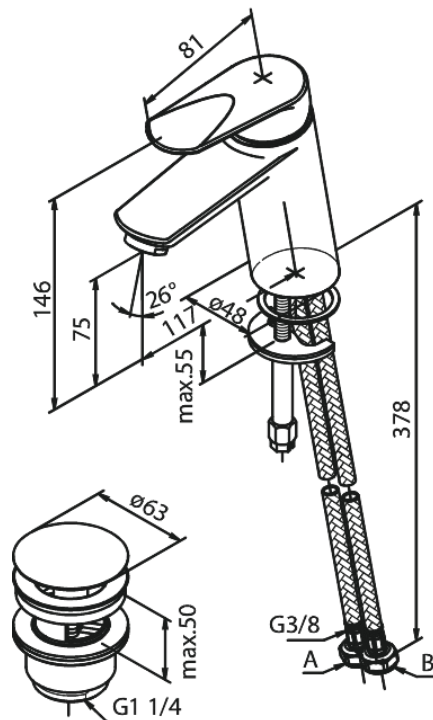

Omadused

Hals Interiors
Kivikülv 8, EE-12919 Tallinn

Tel.: 71 51 400 hals@hals.ee

Rohkem informatsiooni <https://damixa.ee>

damixa