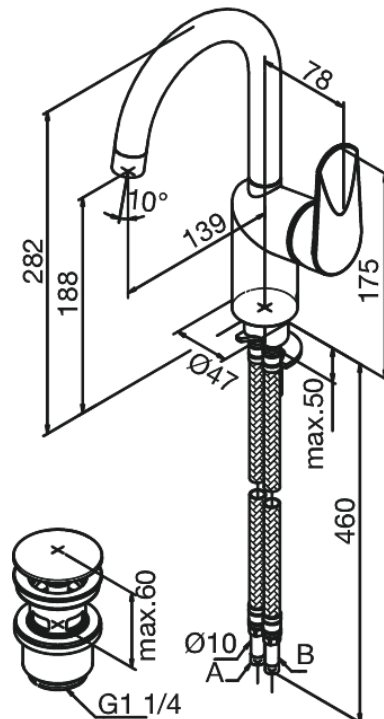

Omadused

Hals Interiors
Kivikülv 8, EE-12919 Tallinn

Tel.: 71 51 400 hals@hals.ee

Rohkem informatsiooni <https://damixa.ee>

damixa