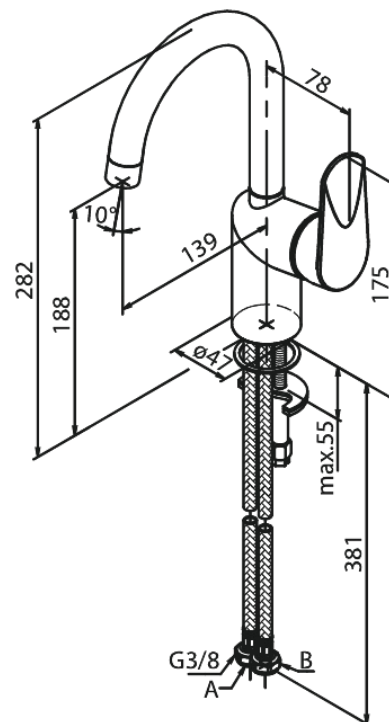

Omadused

Hals Interiors
Kivikülv 8, EE-12919 Tallinn

Tel.: 71 51 400 hals@hals.ee

Rohkem informatsiooni <https://damixa.ee>

damixa