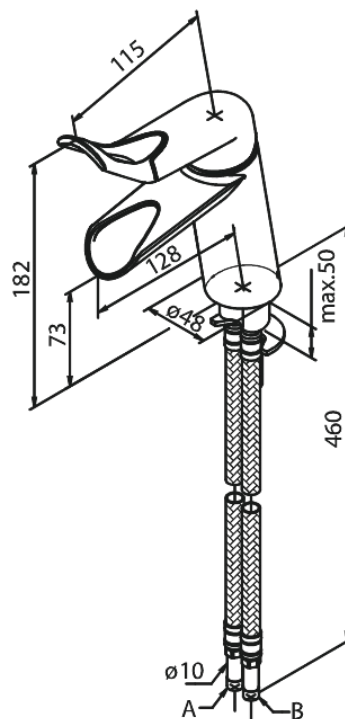

Omadused

Hals Interiors
Kivikülv 8, EE-12919 Tallinn

Tel.: 71 51 400 hals@hals.ee

Rohkem informatsiooni <https://damixa.ee>

damixa