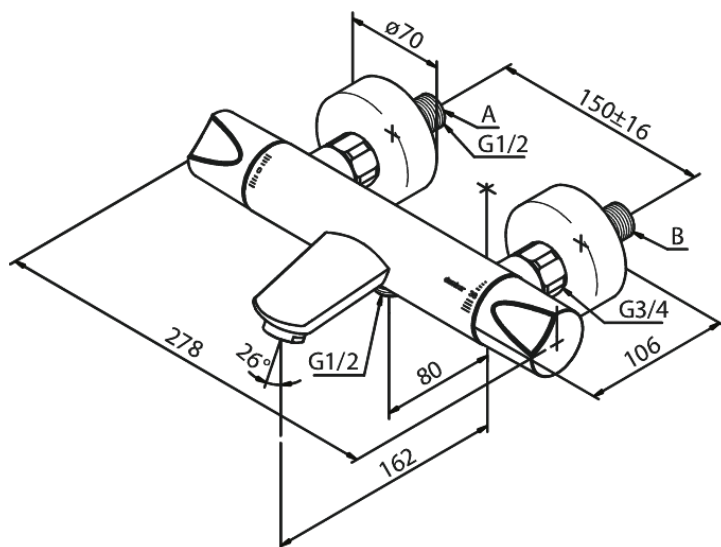

Omadused

Hals Interiors
Kivikülv 8, EE-12919 Tallinn

Tel.: 71 51 400 hals@hals.ee

Rohkem informatsiooni <https://damixa.ee>

damixa