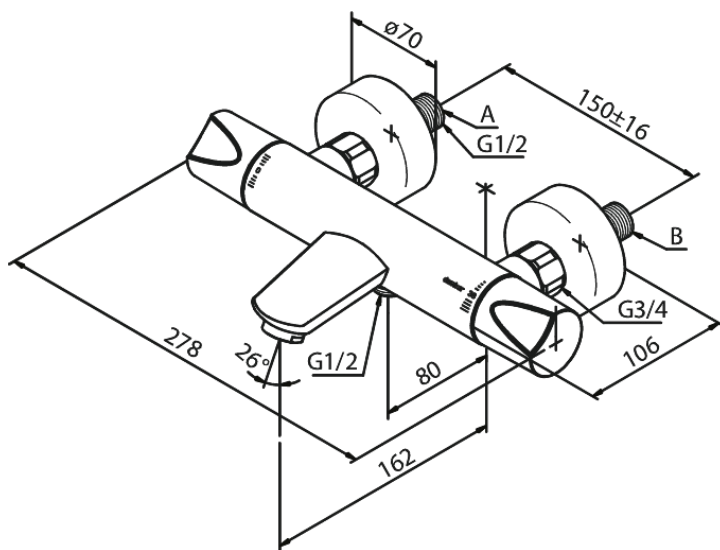

Omadused

Hals Interiors
Kivikülv 8, EE-12919 Tallinn

Tel.: 71 51 400 hals@hals.ee

Rohkem informatsiooni <https://damixa.ee>

damixa