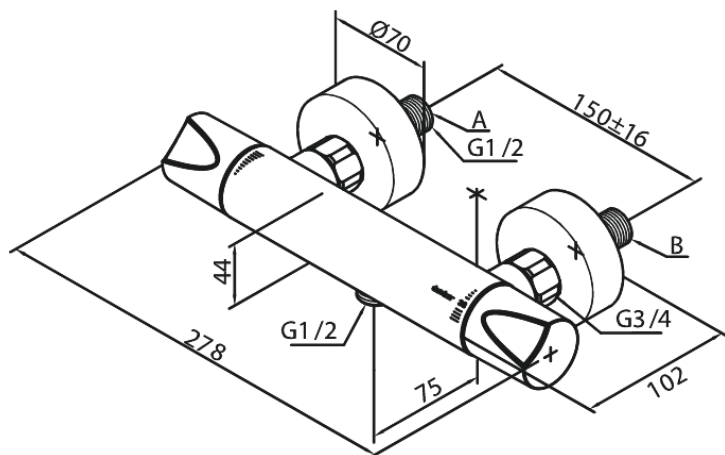

Omadused

Hals Interiors
Kivikülv 8, EE-12919 Tallinn

Tel.: 71 51 400 hals@hals.ee

Rohkem informatsiooni <https://damixa.ee>

damixa