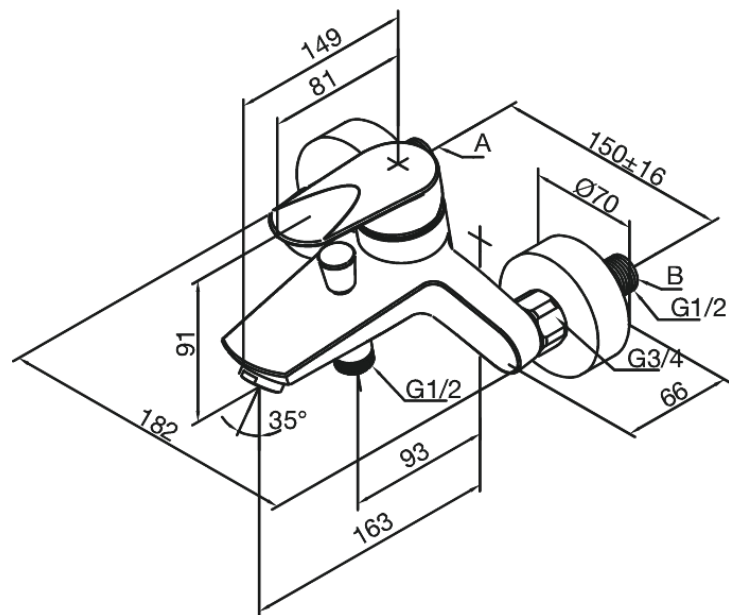

Omadused

Hals Interiors
Kivikülv 8, EE-12919 Tallinn

Tel.: 71 51 400 hals@hals.ee

Rohkem informatsiooni <https://damixa.ee>

damixa