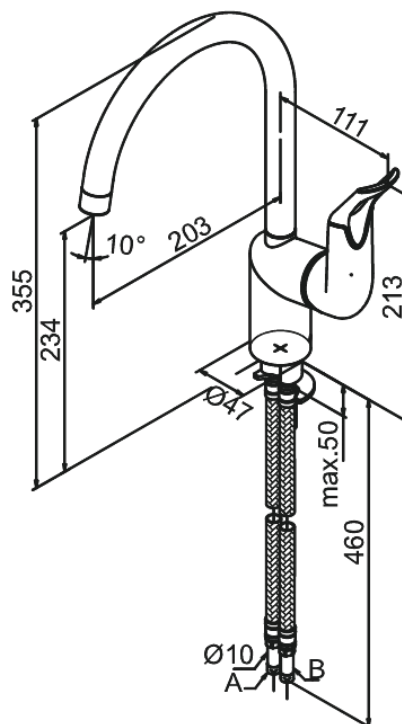

# Köögisegisti

Art. nr 600787400  
Viimistlus Kroom/must  
Seeria Clover Easy

EAN 5708516740025