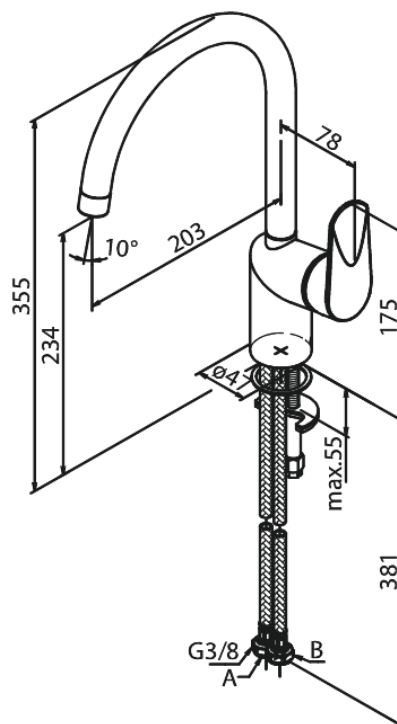

Omadused

Hals Interiors
Kivikülv 8, EE-12919 Tallinn

Tel.: 71 51 400 hals@hals.ee

Rohkem informatsiooni <https://damixa.ee>

damixa