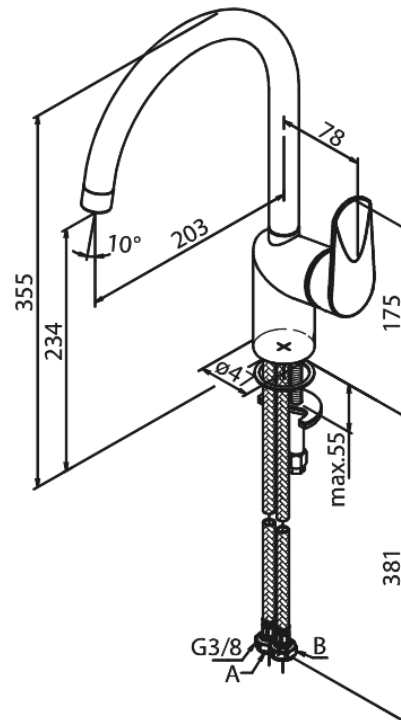

Omadused

Hals Interiors
Kivikülv 8, EE-12919 Tallinn

Tel.: 71 51 400 hals@hals.ee

Rohkem informatsiooni <https://damixa.ee>

damixa