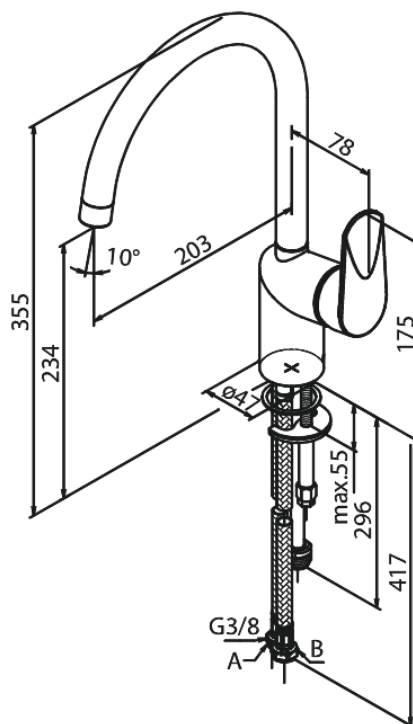

Omadused

Hals Interiors
Kivikülv 8, EE-12919 Tallinn

Tel.: 71 51 400 hals@hals.ee

Rohkem informatsiooni <https://damixa.ee>

damixa