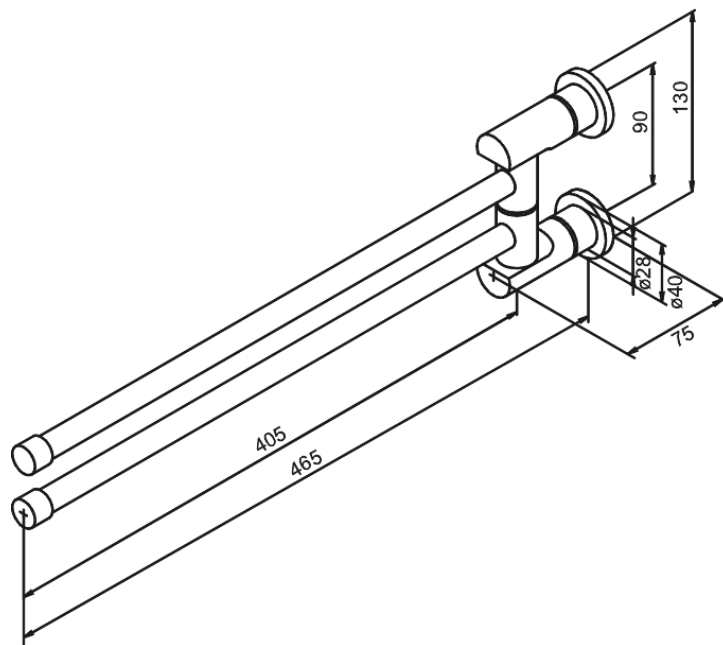

PÖÖRATAV RÄTIKUPUU

Art. nr 483220000
Viimistlus Kroom
Seeria

EAN 5708516143260

Hals Interiors
Kivikülv 8, EE-12919 Tallinn

Tel.: 71 51 400 hals@hals.ee

Rohkem informatsiooni <https://damixa.ee>

damixa