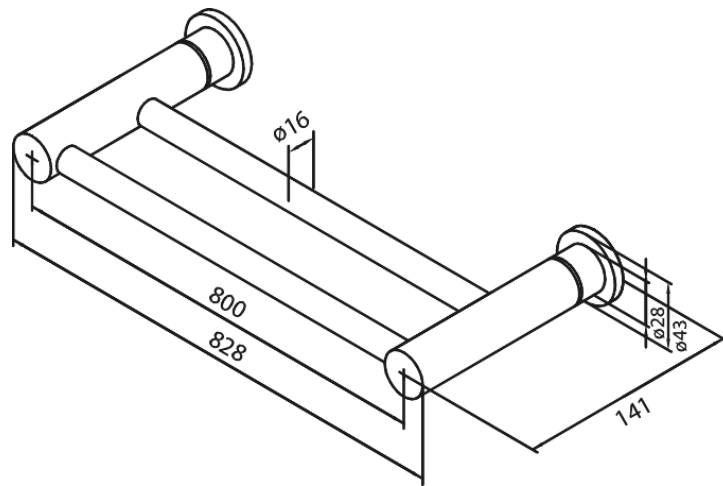

Collection

KAHENE RÄTIKUPUU

Art. nr 483150000
Viimistlus Kroom
Seeria Collection

EAN 5708516138389

Standardomadused:

Saab lühendada

Hals Interiors
Kivikülv 8, EE-12919 Tallinn

Tel.: 71 51 400 hals@hals.ee