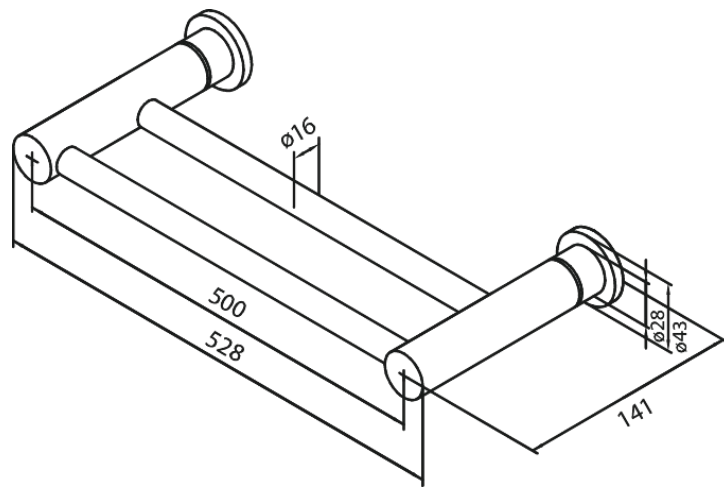

# KAHENE RÄTIKUPUU

Art. nr 483130000  
Viimistlus Kroom  
Seeria Collection

EAN 5708516019541

Hals Interiors  
Kivikülv 8, EE-12919 Tallinn

Tel.: 71 51 400 hals@hals.ee

Rohkem informatsiooni <https://damixa.ee>