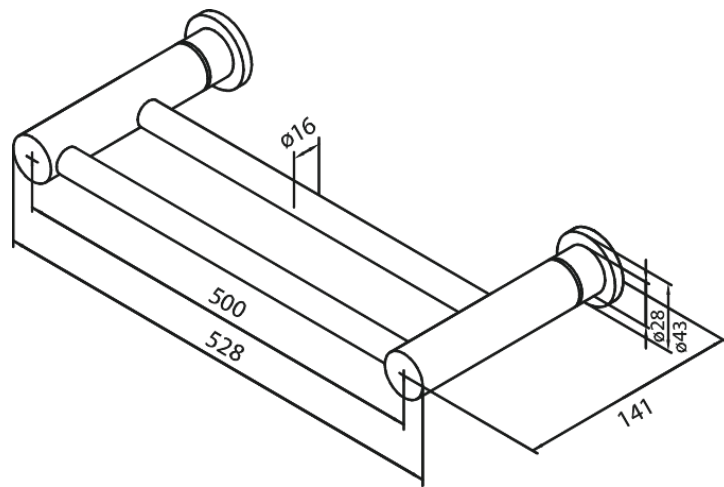

Collection

KAHENE RÄTIKUPUU

Tootekood 483130000
Viimistlus Kroom
Seeria Collection

EAN Nr.: 5708516019541

Hals Interiors
Kivikülv 8, EE-12919 Tallinn

Tel.: 71 51 400 hals@hals.ee

Rohkem informatsiooni <https://damixa.ee>