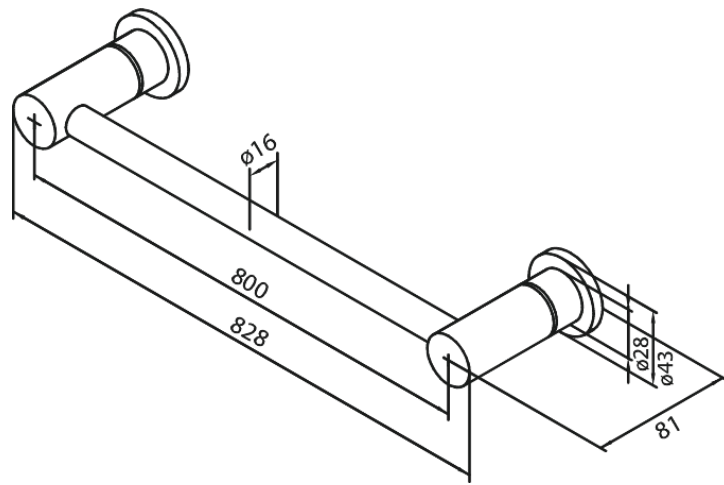

Collection

Käterätipuu

Art. nr 483000000
Viimistlus Kroom
Seeria Collection

EAN 5708516138266

Hals Interiors
Kivikülv 8, EE-12919 Tallinn

Tel.: 71 51 400 hals@hals.ee

Rohkem informatsiooni <https://damixa.ee>