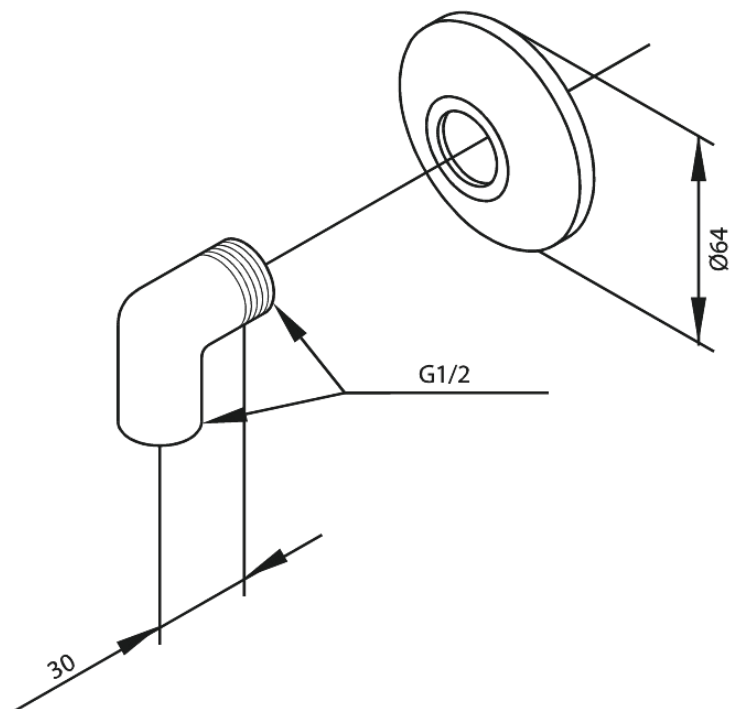

Seinapõlv

Art. nr
Viimistlus
Seeria

481480000
Kroom

EAN

5708516013518

Hals Interiors
Kivikülv 8, EE-12919 Tallinn

Tel.: 71 51 400 hals@hals.ee

Rohkem informatsiooni <https://damixa.ee>