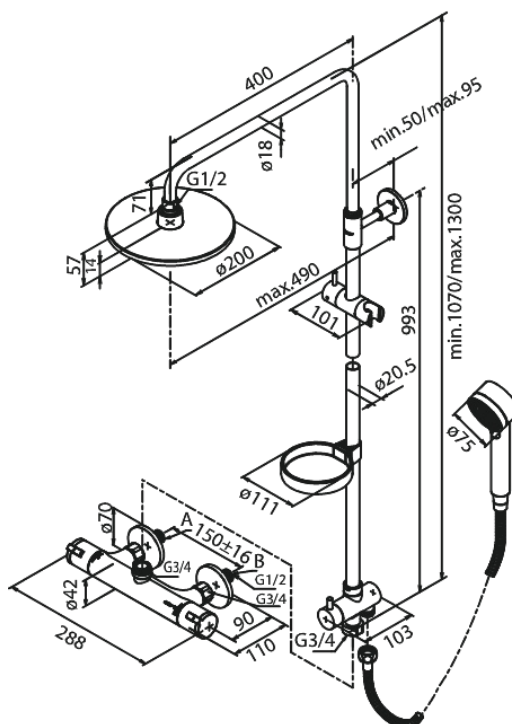

Omadused

Hals Interiors
Kivikülv 8, EE-12919 Tallinn

Tel.: 71 51 400 hals@hals.ee

Rohkem informatsiooni <https://damixa.ee>

damixa