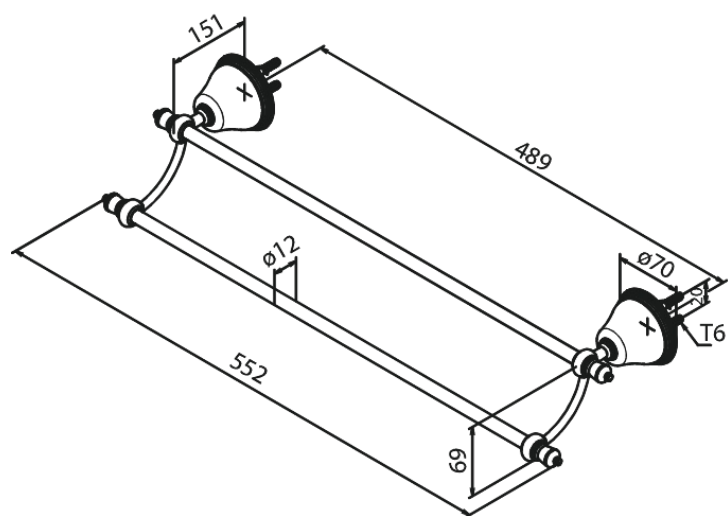

Tradition

KAHENE RÄTIKUPUU

Art. nr 373130000
Viimistlus Kroom
Seeria Tradition

EAN 5708516362784

Hals Interiors
Kivikülv 8, EE-12919 Tallinn

Tel.: 71 51 400 hals@hals.ee

Rohkem informatsiooni <https://damixa.ee>