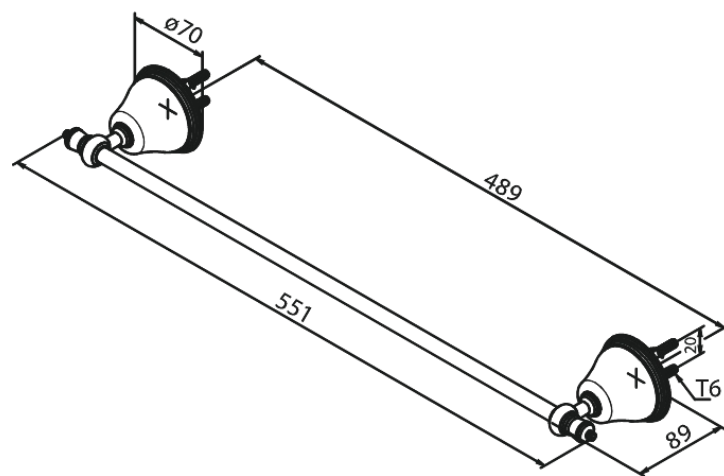

Tradition

Käterätipuu

Art. nr 373040000
Viimistlus Kroom
Seeria Tradition

EAN 5708516363293

Hals Interiors
Kivikülv 8, EE-12919 Tallinn

Tel.: 71 51 400 hals@hals.ee

Rohkem informatsiooni <https://damixa.ee>