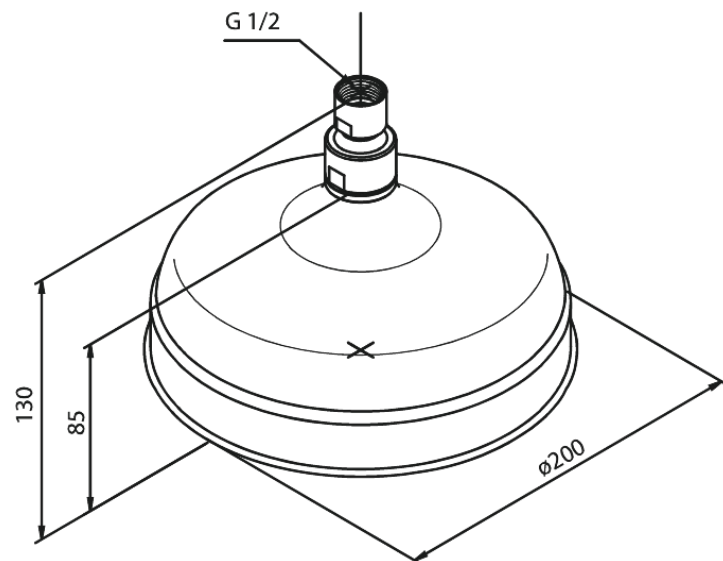

Tradition

Vihmadušš

Art. nr 372210000
Viimistlus Kroom
Seeria Tradition

EAN 5708516387282

Standardomadused:

Veekulu max. 13L
Ø200mm

Omadused

Hals Interiors
Kivikülv 8, EE-12919 Tallinn