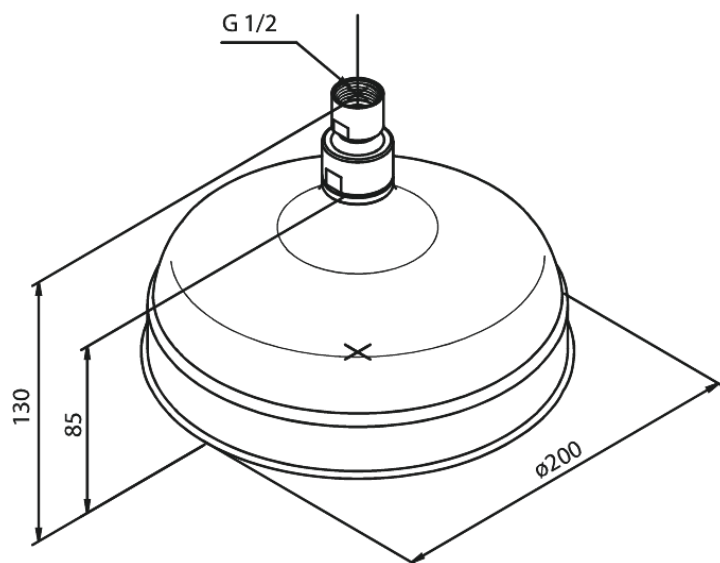

Tradition

Vihmadušš

Tootekood 372210000
Viimistlus Kroom
Seeria Tradition

EAN 5708516387282

Standardomadused:

Veekulu max. 13L
Ø200mm

Omadused

Hals Interiors
Kivikülv 8, EE-12919 Tallinn