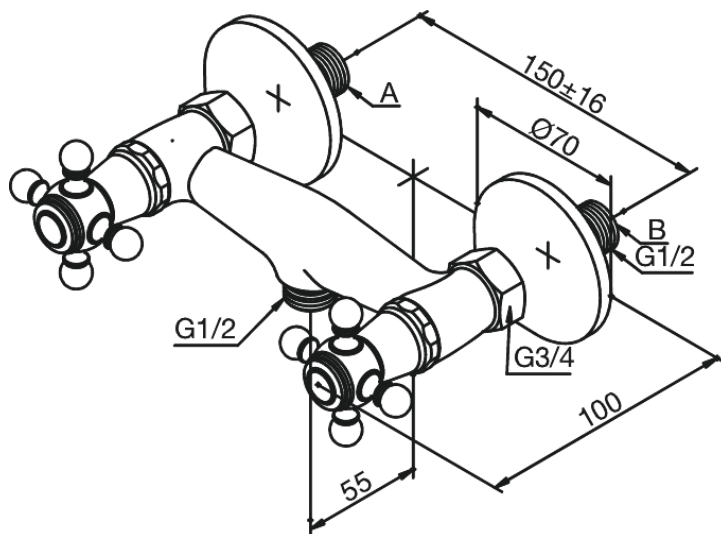

## Standardomadused:

Veekulu max. 19 l/min  
Standardne tsentrite vahe 150 mm  
Varustatud 3/4" ilukatete ja eksentrikutega.  
1/2" ühendus käsiduši voolikule  
Keraamiline tööorgan

Hals Interiors  
Kivikülv 8, EE-12919 Tallinn