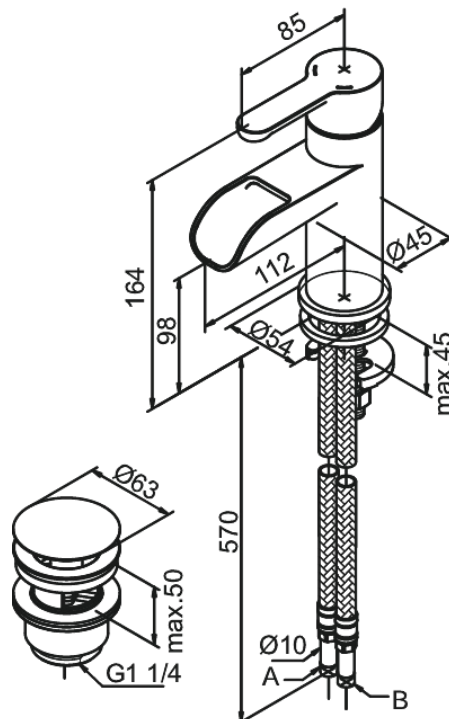

# Valamusegisti

Art. nr 358240000  
Viimistlus Kroom  
Seeria Willow

EAN 5708516734727