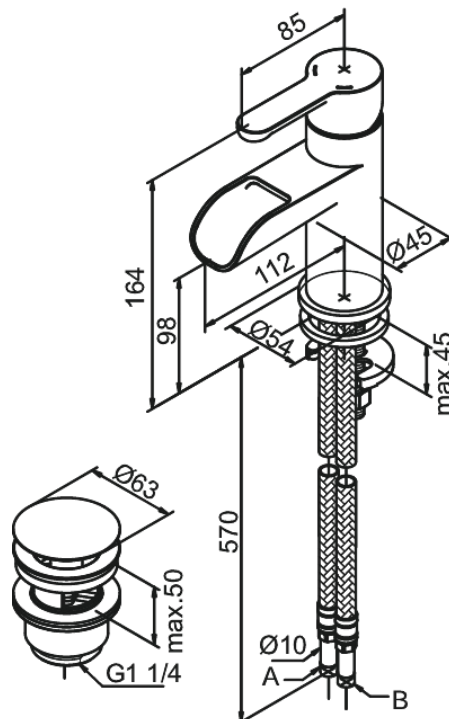

Omadused

Hals Interiors
Kivikülv 8, EE-12919 Tallinn

Tel.: 71 51 400 hals@hals.ee

Rohkem informatsiooni <https://damixa.ee>

damixa