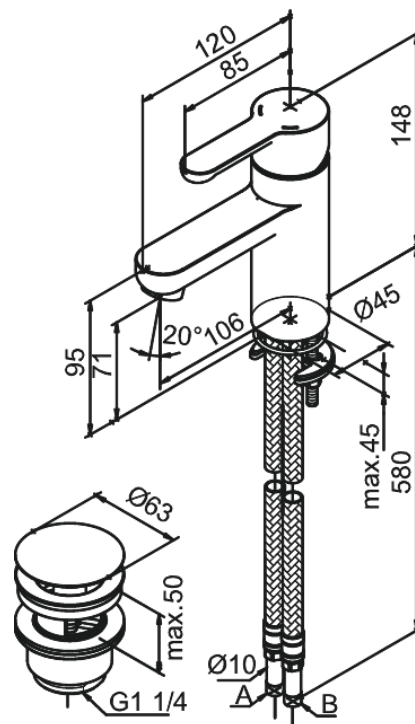

Omadused

Hals Interiors
Kivikülv 8, EE-12919 Tallinn

Tel.: 71 51 400 hals@hals.ee

Rohkem informatsiooni <https://damixa.ee>

damixa