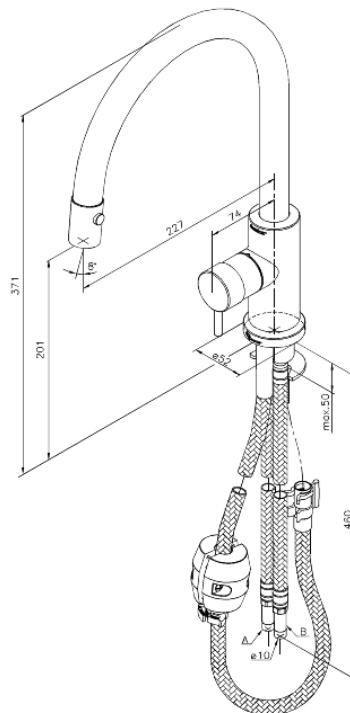

Eris

Köögisegisti

Art. nr 331476600
Viimistlus Steel (66 - old)
Seeria Eris

EAN 5708516675327

Standardomadused:

1 käepide
120° pöördepiiraja
Keraamiline tööorgan
Kummaaeraator – lihtne puhastada
Veekulu max.9 l/min
Kahe funktsiooniga dušipihusti
Käepideme saab paigaldada ette, vasakule või paremale poole