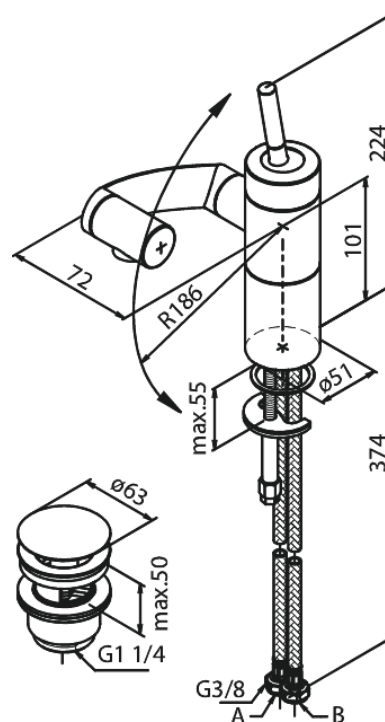

Omadused

Hals Interiors
Kivikülv 8, EE-12919 Tallinn

Tel.: 71 51 400 hals@hals.ee

Rohkem informatsiooni <https://damixa.ee>

damixa