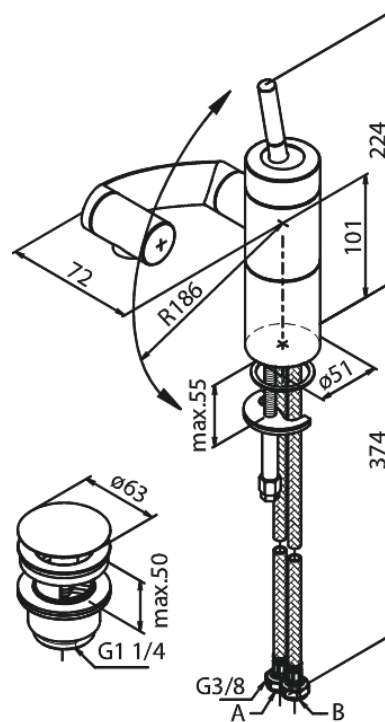

Omadused

Hals Interiors
Kivikülv 8, EE-12919 Tallinn

Tel.: 71 51 400 hals@hals.ee

Rohkem informatsiooni <https://damixa.ee>

damixa