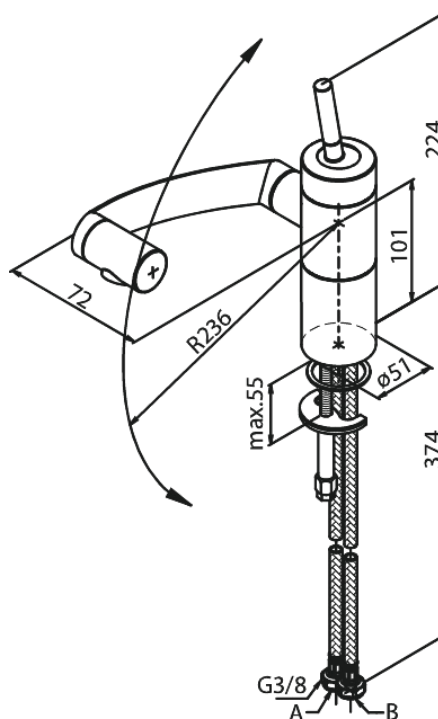

Hals Interiors
Kivikülv 8, EE-12919 Tallinn

Tel.: 71 51 400 hals@hals.ee

Rohkem informatsiooni <https://damixa.ee>

damixa